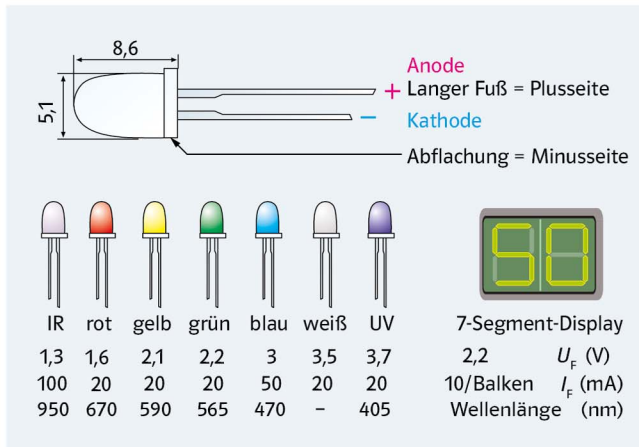

Kenndaten und Kennlinien von LEDs

1 Kenndaten häufig verwendeter Leuchtdioden

4 Bauformen von Leuchtdioden

2 Kennlinien von Leuchtdioden

5 Anschlussmerkmale einer LED

3 Leuchtdiode mit Vorwiderstand